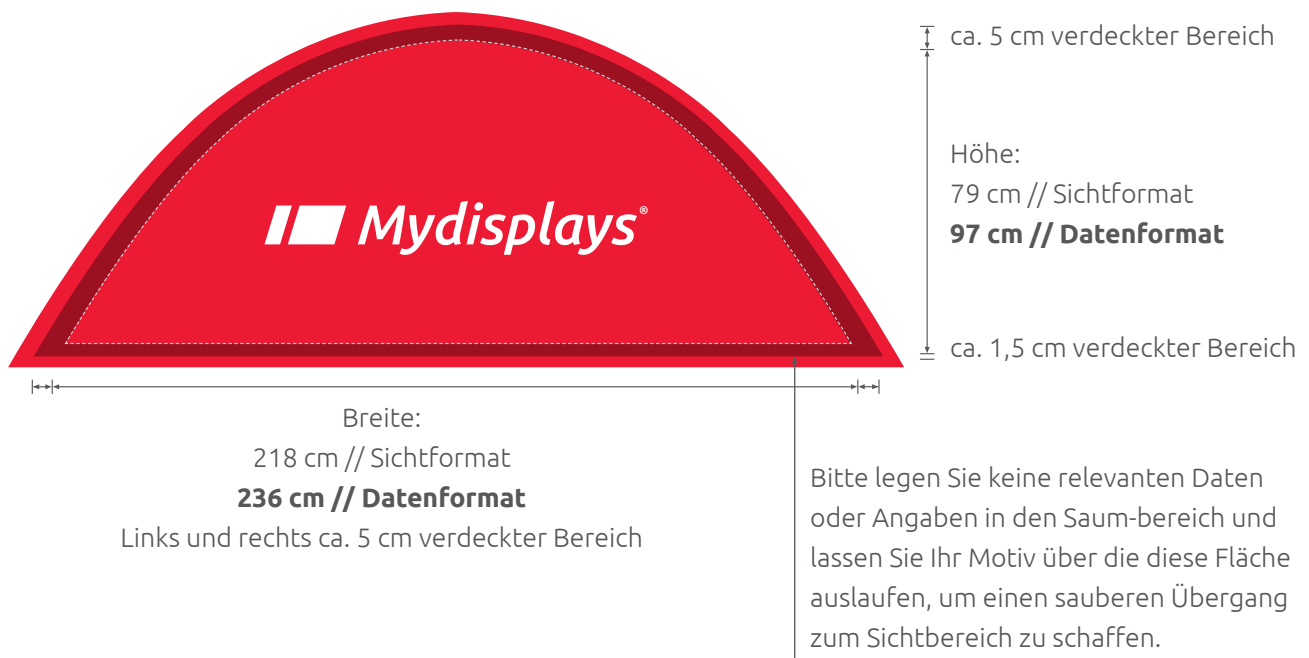

Sichtformat: 180 x 96,5 cm (b x h)  
**Datenformat (zzgl. Anschnitt\*): 190 x 103 cm (b x h)**

ca. 5 cm verdeckter Bereich

Höhe:  
96,5 cm // Sichtformat  
**103 cm // Datenformat**

ca. 1,5 cm verdeckter Bereich

Breite:  
180 cm // Sichtformat  
**190 cm // Datenformat**  
Links und rechts ca. 5 cm verdeckter Bereich

Bitte legen Sie keine relevanten Daten oder Angaben in den Saum-bereich und lassen Sie Ihr Motiv über die diese Fläche auslaufen, um einen sauberen Übergang zum Sichtbereich zu schaffen.

Sichtformat: 218 x 79 cm (b x h)  
**Datenformat (zzgl. Anschnitt\*): 236 x 97 cm (b x h)**

**\* Bitte legen Sie die Datei mit 4 cm Anschnitt ringsum an.**